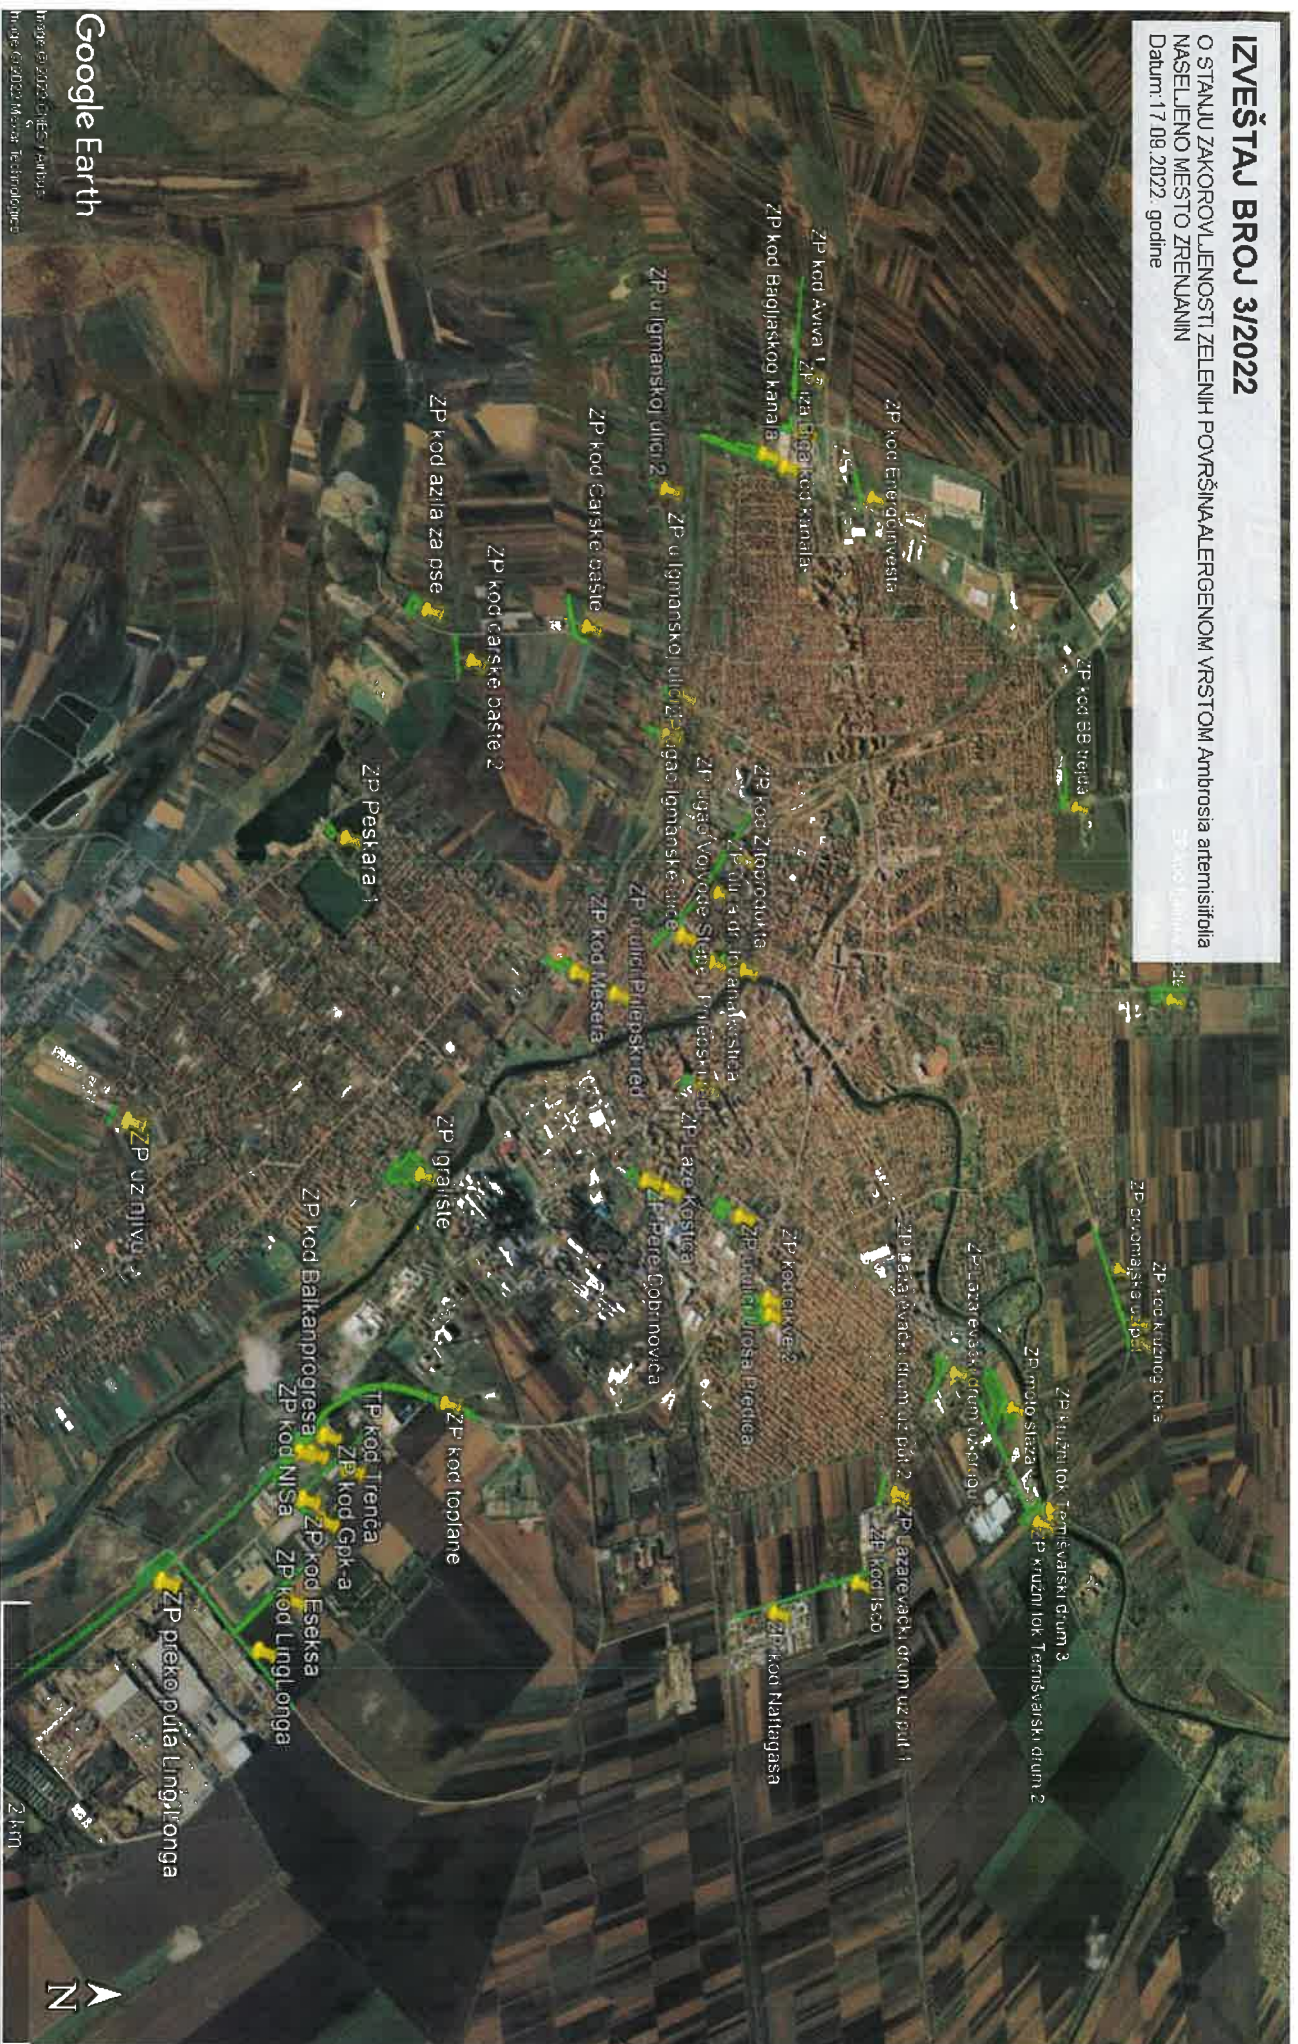

U Novom Sadu
17.09.2022. godine

Ciklonizacija logistika doo

Odgovorno lice

Igor Stančić

IZVEŠTAJ BROJ 3/2022

O STANJU ZAKOROVLJENOSTI ZELENIH POVRŠINA LERGENOM VRSTOM Ambrosia artemisiifolia
NASELJENO MESTO ZRENJANIN

Datum: 17.08.2022. godine

Google Earth

Image provided by Google Earth
Image © 2022 Maxar Technologies

2 km

IZVEŠTAJ BROJ 3/2022

O STANJU ZAKOROVLJENOSTI ZELENIH POVRŠINA ALERGENOM VRSTOM Ambrosia artemisiifolia
NASELJENO MESTO ELEMIR
Datum: 17.09.2022. godine

Zrenjanin	ZP Lazarevački drum uz put 2	45°22'57.91"N 20°25'52.20"E	Ručno košenje	/	/	50-110cm	17-30.09.2022.	1629
Zrenjanin	ZP kod Naftagasa	45°22'29.23"N 20°26'17.89"E	Ručno košenje	/	/	50-110cm	17-30.09.2022.	3291
Zrenjanin	ZP od groblja do kružnog toka	45°21'1.75"N 20°25'15.65"E	Ručno košenje	/	/	50-110cm	17-30.09.2022.	18485
Zrenjanin	ZP kod toplane	45°21'22.67"N 20°25'11.70"E	Ručno košenje	/	/	50-110cm	17-30.09.2022.	4259
Zrenjanin	ZP kod Balkanprogres	45°20'57.66"N 20°25'18.55"E	Ručno košenje	/	/	50-110cm	17-30.09.2022.	3381
Zrenjanin	ZP preko puta Ling Longa	45°20'35.82"N 20°25'42.25"E	Ručno košenje	/	/	50-110cm	17-30.09.2022.	19534
Zrenjanin	ZP moto staza	45°23'28.49"N 20°25'34.25"E	Ručno košenje	/	/	50-110cm	17-30.09.2022.	45724
							Zbirno	300000